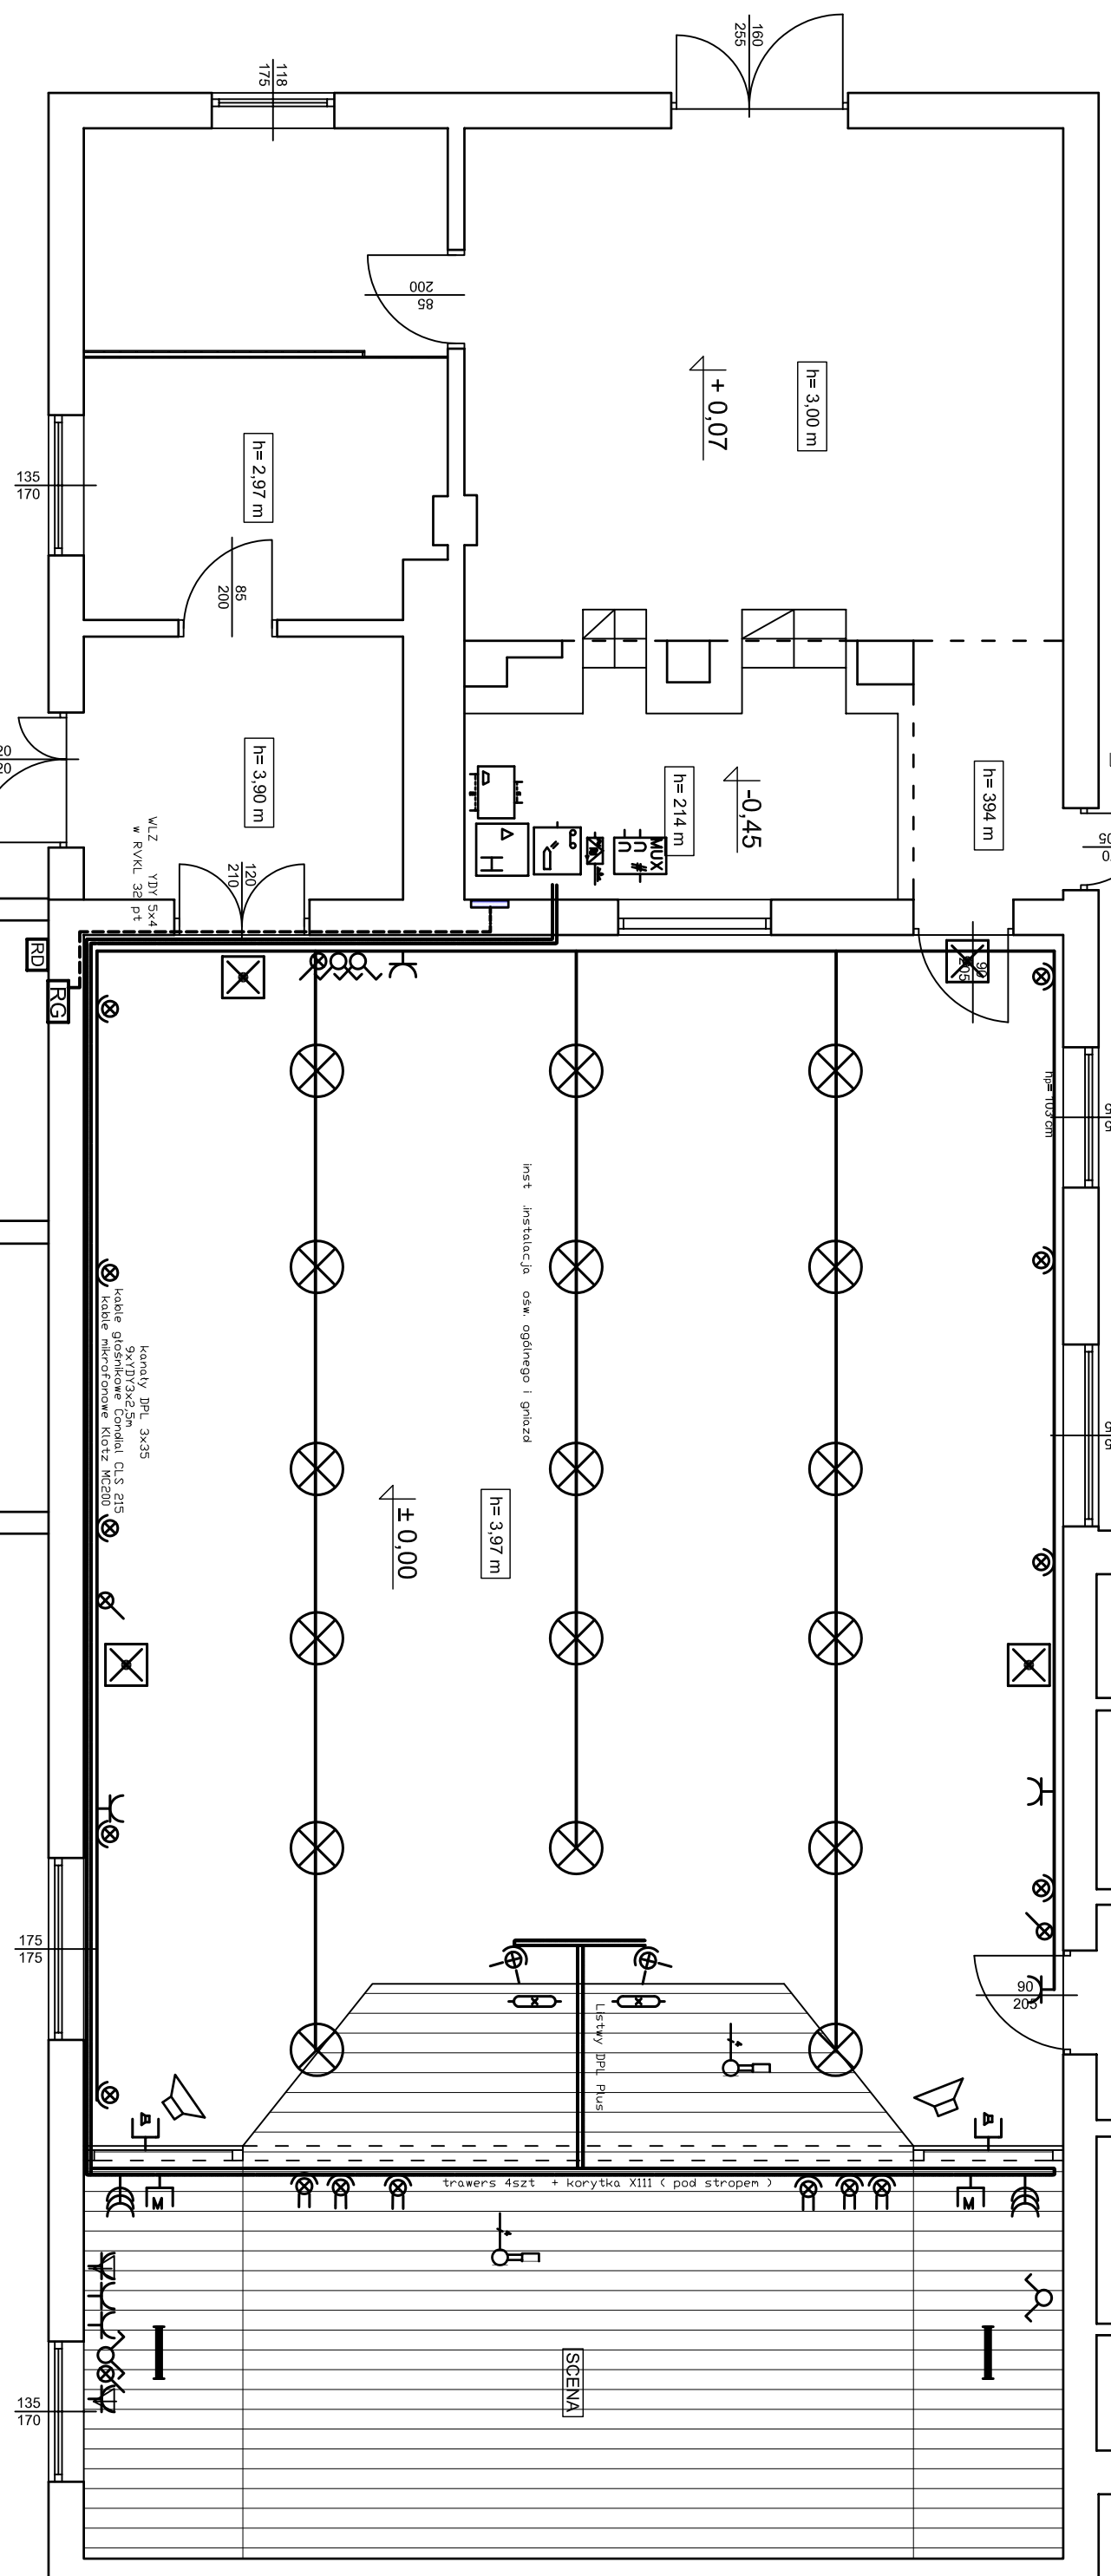

34 214 7 252 16 253 34 1562

LEGENDA
instalacja elektryczna:

Uwaga! Calosc Instalacji wykonac zgodnie z P&UE i PN oraz Warunkami Technicznymi Wykonania i Dobiloru Robot Budowlano Montazowych tom V Instalacje elektryczne

Jednostka projektująca "ETA" Sp. z o.o. ul. Śniadeckich 8, 33-300 Nowy Sącz		PB - INSTALACJA ELEKTRYCZNEJ I TELETECHNICZNA W EW. NAWOJOWA, NAWOJOWA, 33-335 Nawojowa	
Tytuł rysunku Plan instalacji elektrycznej i teletechnicznej		Skala b.s.	
Projektant mgr inż. Maciej Szufficki		Data 02.2009	
Numer zapytania GAS 8340/A-12/87		Specyfikacja Instalacje elektryczne	
Numer umowy GT.III-1229/A-125/77		Specyfikacja Instalacje elektryczne	
mgr inż. Jan Szkolnicki		Projekt	