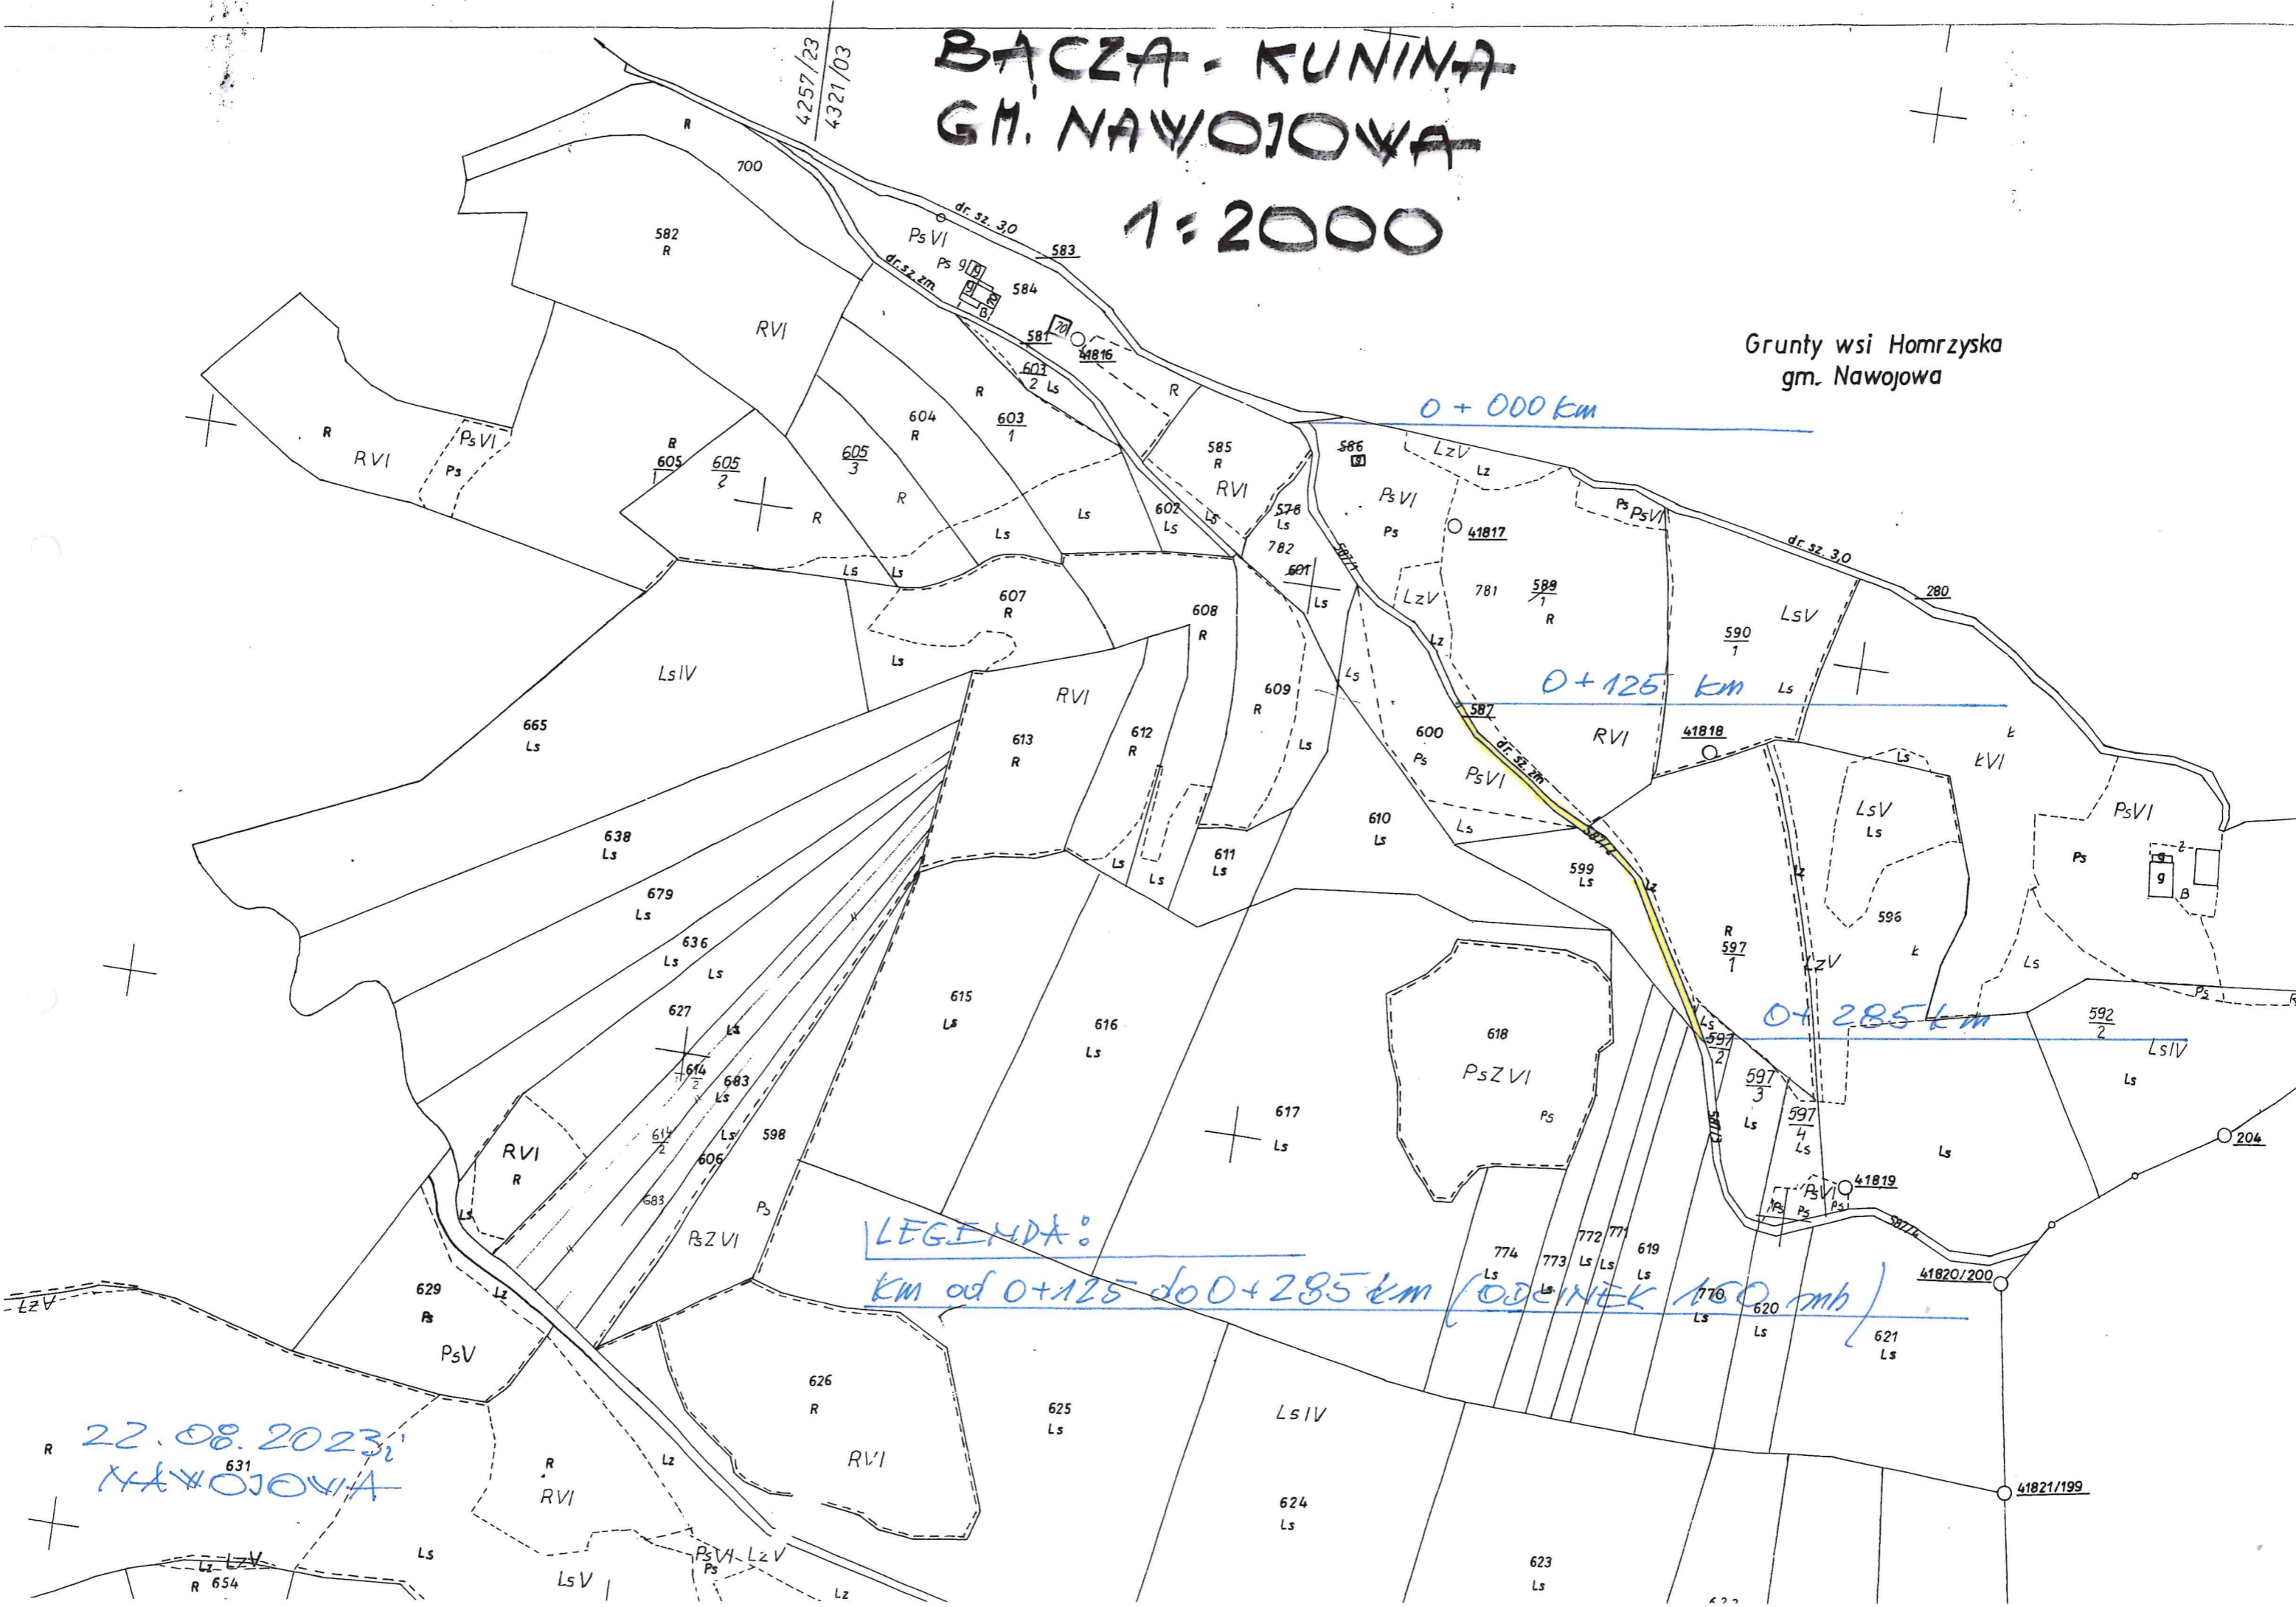

BACZA - KUNINA  
GM. NAWOJOWA  
1:2000

Grunty wsi Homrzyiska  
gm. Nawojowa

LEGENDA:

KM od 0+125 do 0+285 km (ODCINEK 150 mb)

22.08.2023  
NAWOJOWA

41821/199